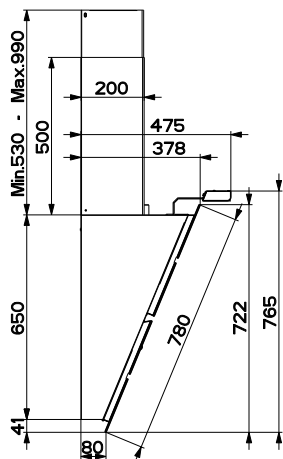

ÉCLAIRAGE PAR LE HAUT

La barre LED située dans la partie haute de la hotte permet d'éclairer parfaitement le plan de travail.

COMMANDES SENSITIVES

De nombreuses fonctionnalités sont accessibles facilement

Installation :

- Installation en évacuation (version livrée, fût inclus) ou recyclage (2 filtres à charbon en option)
- Caisse et fût en inox.
- **Installation sans le fût possible en recyclage (cache inclus)**
- Hauteur de pose : 400mm minimum du plan de cuisson
- Diamètre de sortie : Ø150mm à la sortie du moteur