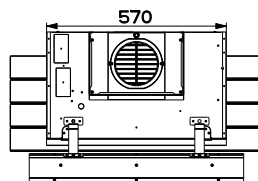

ÉCLAIRAGE PAR LE HAUT

La barre LED située dans la partie haute de la hotte permet d'éclairer parfaitement le plan de travail.

COMMANDES SENSITIVES

De nombreuses fonctionnalités sont accessibles facilement

Installation :

- Installation en évacuation (version livrée, fût inclus) ou recyclage (2 filtres à charbon en option)
- Caisse et fût en inox.
- **Installation sans le fût possible en recyclage (cache inclus)**
- Hauteur de pose : 400mm minimum du plan de cuisson
- Diamètre de sortie : Ø150mm à la sortie du moteur