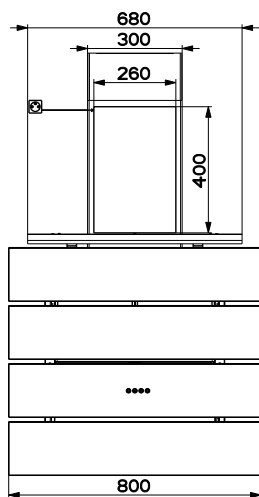

ÉCLAIRAGE PAR LE HAUT

La barre LED située dans la partie haute de la hotte permet d'éclairer parfaitement le plan de travail.

COMMANDES SENSITIVES

De nombreuses fonctionnalités sont accessibles facilement

Installation :

- Installation en évacuation (version livrée, fût inclus) ou recyclage (2 filtres à charbon en option)
- Caisse et fût en inox.
- **Installation sans le fût possible en recyclage (cache inclus)**
- Hauteur de pose : 400mm minimum du plan de cuisson
- Diamètre de sortie : Ø150mm à la sortie du moteur