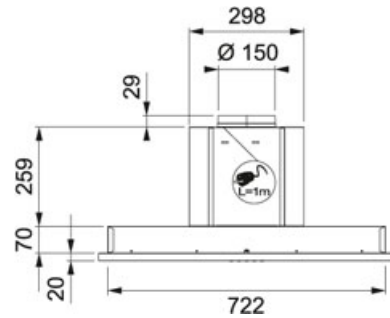

ALTIMA 770 INOX Inox | 305.0491.048

FAMILLE : **Hottes** | SÉRIE : **ALTIMA** | MODÈLE : **ALTIMA 770 INOX** | MATÉRIAU : **Inox** | TYPE D'INSTALLATION : **Groupes de meuble**

DONNÉES TECHNIQUES

Puissance (W)	270 W
Puissance totale (W)	272-W
Éclairage	LED-2X1W
Largeur de la hotte (cm)	77,00 cm
Type de hotte	Groupes de meubles
Type de moteur	EVO+
Type de commandes	Electronique
Niveau sonore (Min.)	50 dB(A)
Niveau sonore (Max.)	65 dB(A)
Niveau sonore (Int.)	66 dB(A)
Débit (Min.)	313-M3/H
Débit (Max.)	596-M3/H
Débit (Int.)	715-M3/H
Nombre de vitesses d'aspiration	3 vitesses + 1 intensive
Diamètre de sortie (évacuation)	Ø 150 mm
Tension et fréquence	220-240V 50-60Hz
Pression du moteur (Pa)	530,00 Pa
Classe énergétique	A
Filtre à charbon	Non inclus
Hauteur de pose recommandée	500mm (plaque électrique) / 550mm (plaque gaz)
Filtre à graisse	Aluminium
Moteur inclus ou séparé	Moteur inclus