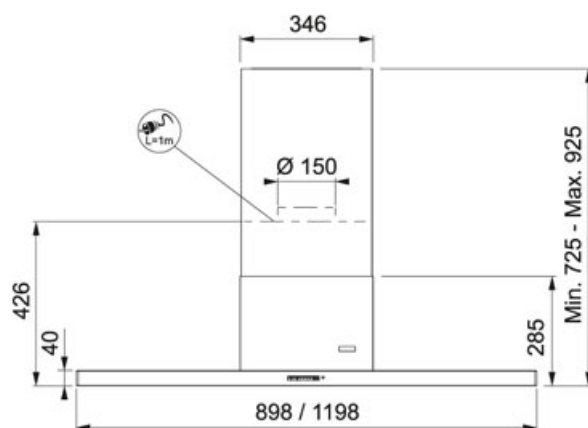

ATRIUM ÎLOT 900 INOX SANS MOTEUR Inox |

325.0494.365

FAMILLE : **Hottes** | SÉRIE : **ATRIUM** | MODÈLE : **ATRIUM ÎLOT 900 INOX SANS MOTEUR** | MATÉRIAU : **Inox** | TYPE D'INSTALLATION : **Hottes îlots**

DONNÉES TECHNIQUES

Éclairage	LED-4X1W
Largeur de la hotte (cm)	90,00 cm
Type de hotte	Hottes îlots
Type de commandes	Electronique
Nombre de vitesses d'aspiration	3 vitesses + 1 intensive
Diamètre de sortie (évacuation)	Ø 150 mm
Tension et fréquence	220-240V 50-60Hz
Filtre à charbon	Non inclus
Hauteur de pose recommandée	650mm
Filtre à graisse	Aluminium
Moteur inclus ou séparé	Moteur séparé