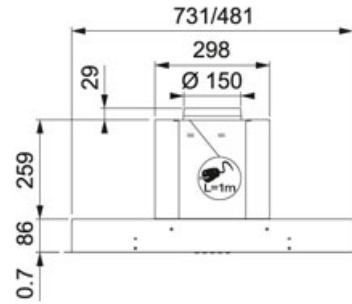

## DONNÉES TECHNIQUES

Puissance (W)	270 W
Puissance totale (W)	278-W
Éclairage	LED-BAR-2X4W
Largeur de la hotte (cm)	77,00 cm
Type de hotte	Groupes de meubles
Type de moteur	EVO+
Type de commandes	Electronique
Niveau sonore (Min.)	49 dB(A)
Niveau sonore (Max.)	66 dB(A)
Niveau sonore (Int.)	66 dB(A)
Débit (Min.)	308-M3/H
Débit (Max.)	594-M3/H
Débit (Int.)	712-M3/H
Nombre de vitesses d'aspiration	3 vitesses + 1 intensive
Diamètre de sortie (évacuation)	Ø 150 mm
Tension et fréquence	220-240V 50-60Hz
Pression du moteur (Pa)	530,00 Pa
Classe énergétique	A
Filtre à charbon	Non inclus
Hauteur de pose recommandée	500mm (plaque électrique) / 550mm (plaque gaz)
Filtre à graisse	Aluminium
Moteur inclus ou séparé	Moteur inclus